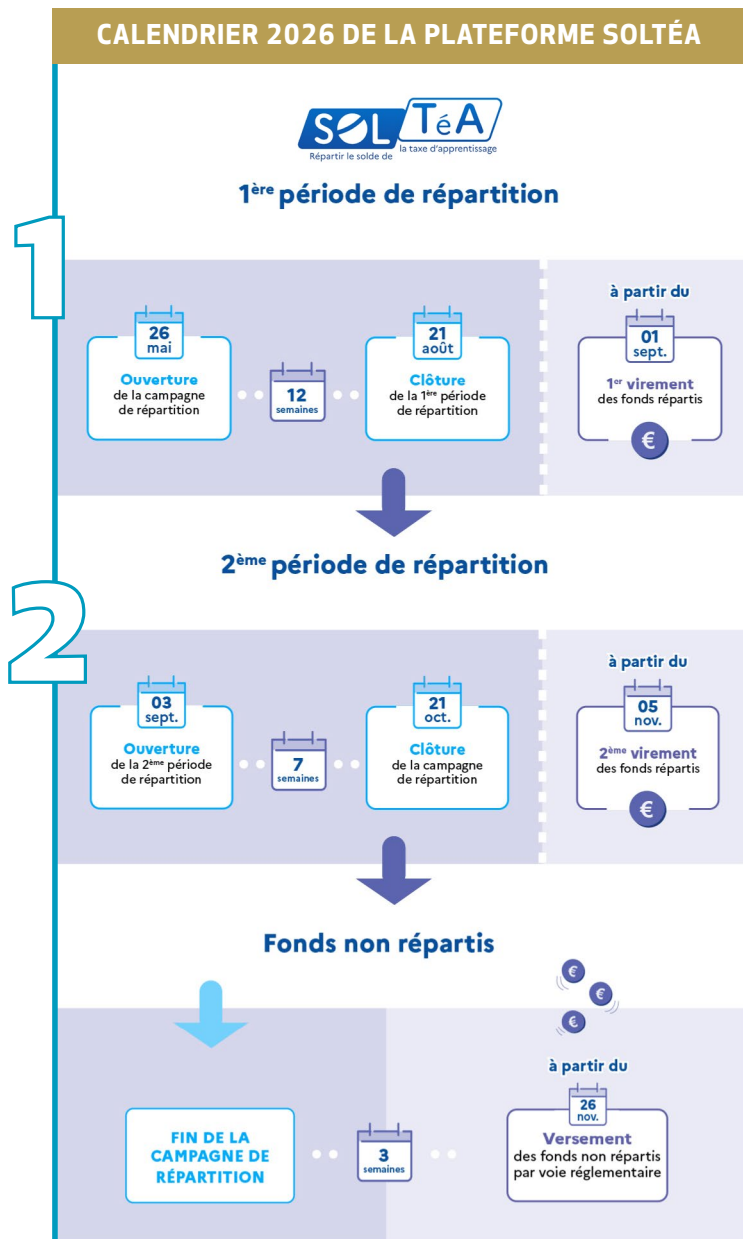

Quand flécher votre taxe d'apprentissage ?

CALENDRIER 2026 DE LA PLATEFORME SOLTÉA

Line-Aurore MARCH line-aurore.march@univ-cotedazur.fr
Delphine BICHET delphine.bichet@univ-cotedazur.fr

Université Côte d'Azur - École Universitaire de Recherche Sciences du Vivant et de la Santé LIFE
Campus Valrose - Petit Château - 28, Avenue Valrose Nice Cedex 2 - 06108